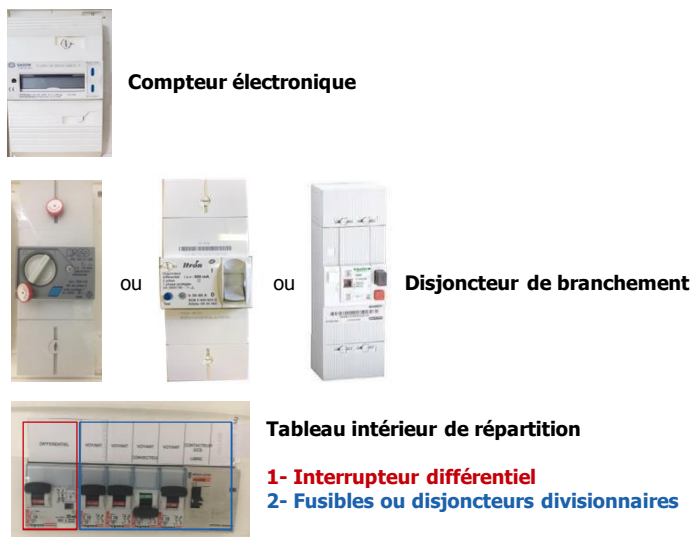

Votre panneau électrique est composé des éléments suivants :

**Dépannage 24h/24 – 7j/7 | 04 50 32 17 17**